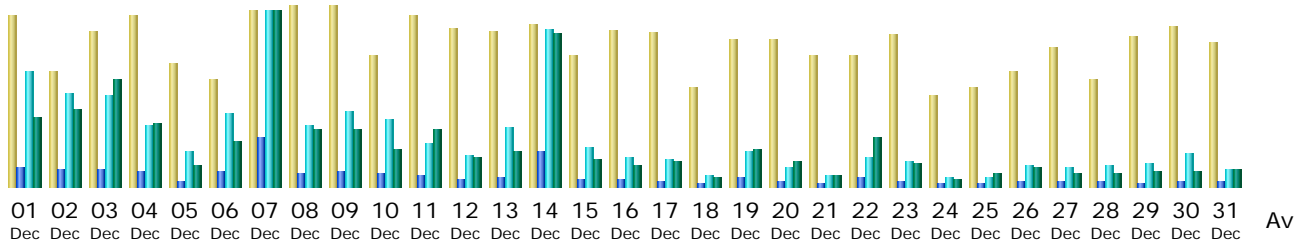

Last Update: 23 Jan 2006 - 09:54

Reported period: - Year -

Summary

Reported period	Year 2004				
First visit	01 Feb 2004 - 01:11				
Last visit	31 Dec 2004 - 23:24				
	Unique visitors	Number of visits	Pages	Hits	Bandwidth
Traffic viewed *	<= 536 Exact value not available in 'Year' view	2518 (4.69 visits/visitor)	25645 (10.18 pages/visit)	104296 (41.42 hits/visit)	457.58 MB (186.08 KB/visit)
Traffic not viewed *			8389	10331	32.85 MB

Days of month

Day	Number of visits	Pages	Hits	Bandwidth
01 Dec 2004	21	197	1162	4.03 MB
02 Dec 2004	14	171	940	4.47 MB
03 Dec 2004	19	164	929	6.17 MB
04 Dec 2004	21	158	621	3.65 MB
05 Dec 2004	15	51	362	1.17 MB
06 Dec 2004	13	143	736	2.65 MB
07 Dec 2004	22	500	1822	10.40 MB
08 Dec 2004	22	139	612	3.31 MB
09 Dec 2004	22	153	753	3.35 MB
10 Dec 2004	16	130	672	2.18 MB
11 Dec 2004	21	111	429	3.29 MB
12 Dec 2004	20	75	311	1.72 MB
13 Dec 2004	19	83	594	1.99 MB
14 Dec 2004	20	363	1598	8.89 MB
15 Dec 2004	16	65	390	1.57 MB
16 Dec 2004	20	71	284	1.25 MB
17 Dec 2004	22	55	283	1.41 MB
18 Dec 2004	12	36	117	526.89 KB
19 Dec 2004	18	87	355	2.15 MB
20 Dec 2004	18	57	196	1.50 MB
21 Dec 2004	16	29	115	646.92 KB
22 Dec 2004	16	86	287	2.85 MB
23 Dec 2004	20	57	255	1.38 MB
24 Dec 2004	11	23	90	403.88 KB
25 Dec 2004	12	36	97	786.78 KB
26 Dec 2004	14	41	203	1.08 MB
27 Dec 2004	17	43	193	735.54 KB
28 Dec 2004	13	43	217	775.94 KB
29 Dec 2004	20	36	228	910.58 KB
30 Dec 2004	21	60	343	889.65 KB
31 Dec 2004	19	48	178	947.67 KB
Average	6.88	70.07	284.96	1.25 MB
Total	550	3311	15372	76.94 MB